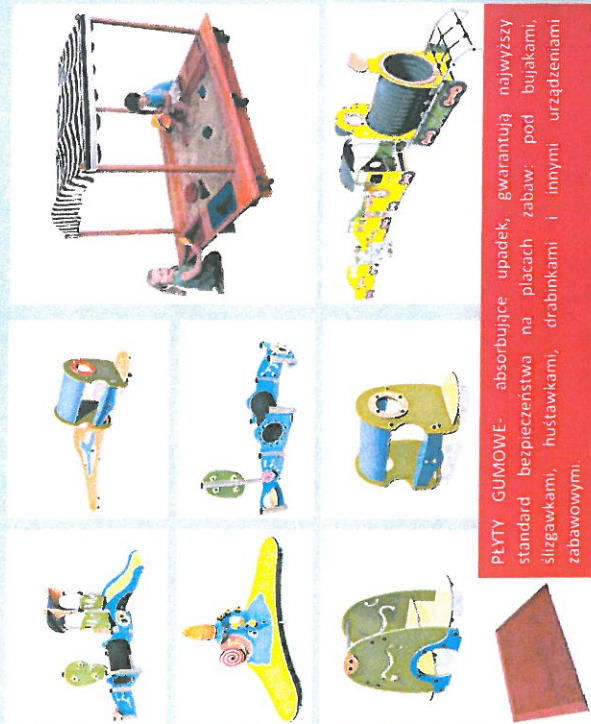

INTERAKTYWNY PLAC REKREACYJNO-EDUKACYJNY ŁĄCZĄCY POKOLENIA

STREFA DLA DZIECI OD 0-3

PLTY GUMOWE - absorbujące upadek, gwarantują najwyższy standard bezpieczeństwa na placach zabaw: pod bujkakami, ślizgawkami, huśtawkami, drabinkami i innymi urządzeniami zabawowymi.

STREFA DLA DZIECI OD 3-10 LAT

FONTANNA

NOWE NASAZZENIA ROŚLIN

STREFA WSPÓLNA

STREFA DLA SENIORÓW

DLA SENIORÓW