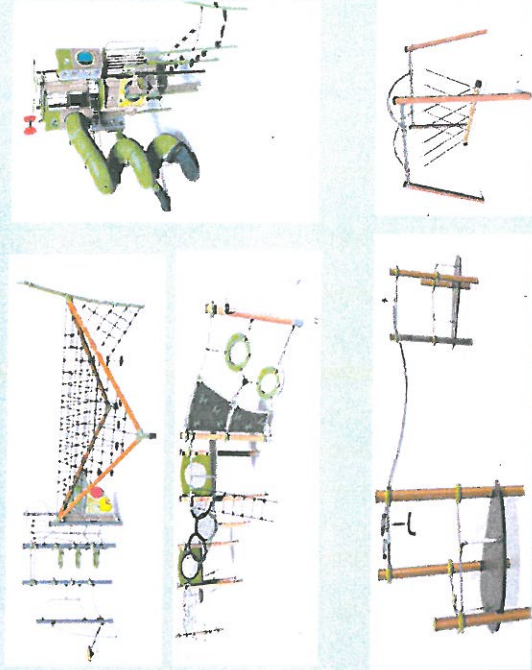

INTERAKTYWNY PLAC REKREACYJNO-EDUKACYJNY ŁĄCZĄCY POKOLENIA

STREFA DLA DZIECI OD 0-3

PLTY GUMOWE - absorbujące upadek, gwarantują najwyższy standard bezpieczeństwa na placach zabaw: pod bujkakami, ślizgawkami, huśtawkami, drabinkami i innymi urządzeniami zabawowymi.

STREFA DLA DZIECI OD 3-10 LAT

FONTANNA

NOWE NASAZZENIA ROŚLIN

STREFA WSPÓLNA

STREFA DLA SENIORÓW

DLA SENIORÓW